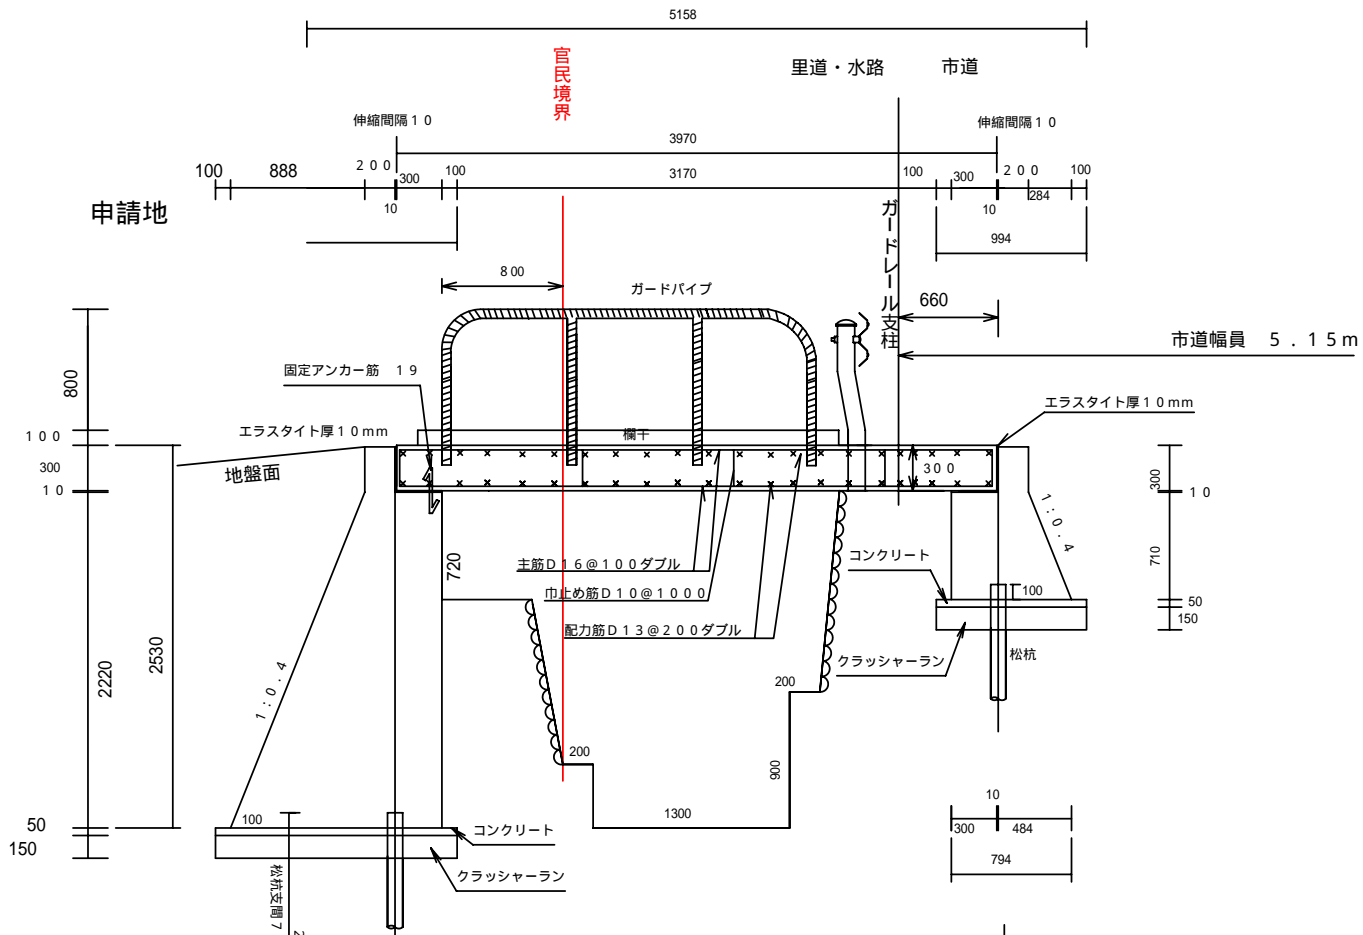

北側計画断面図

松杭設置平面図

平面配筋図

横断面図