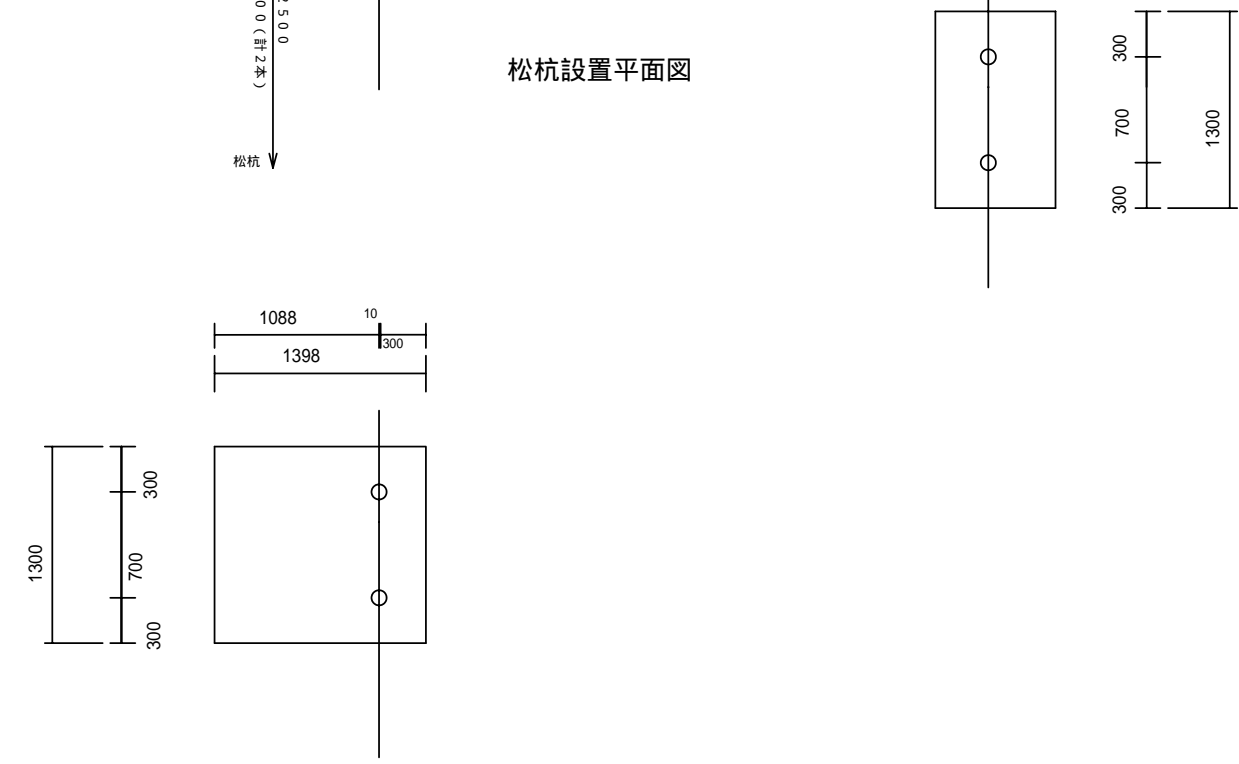

北側計画断面図

松杭設置平面図

平面配筋図

横断面図