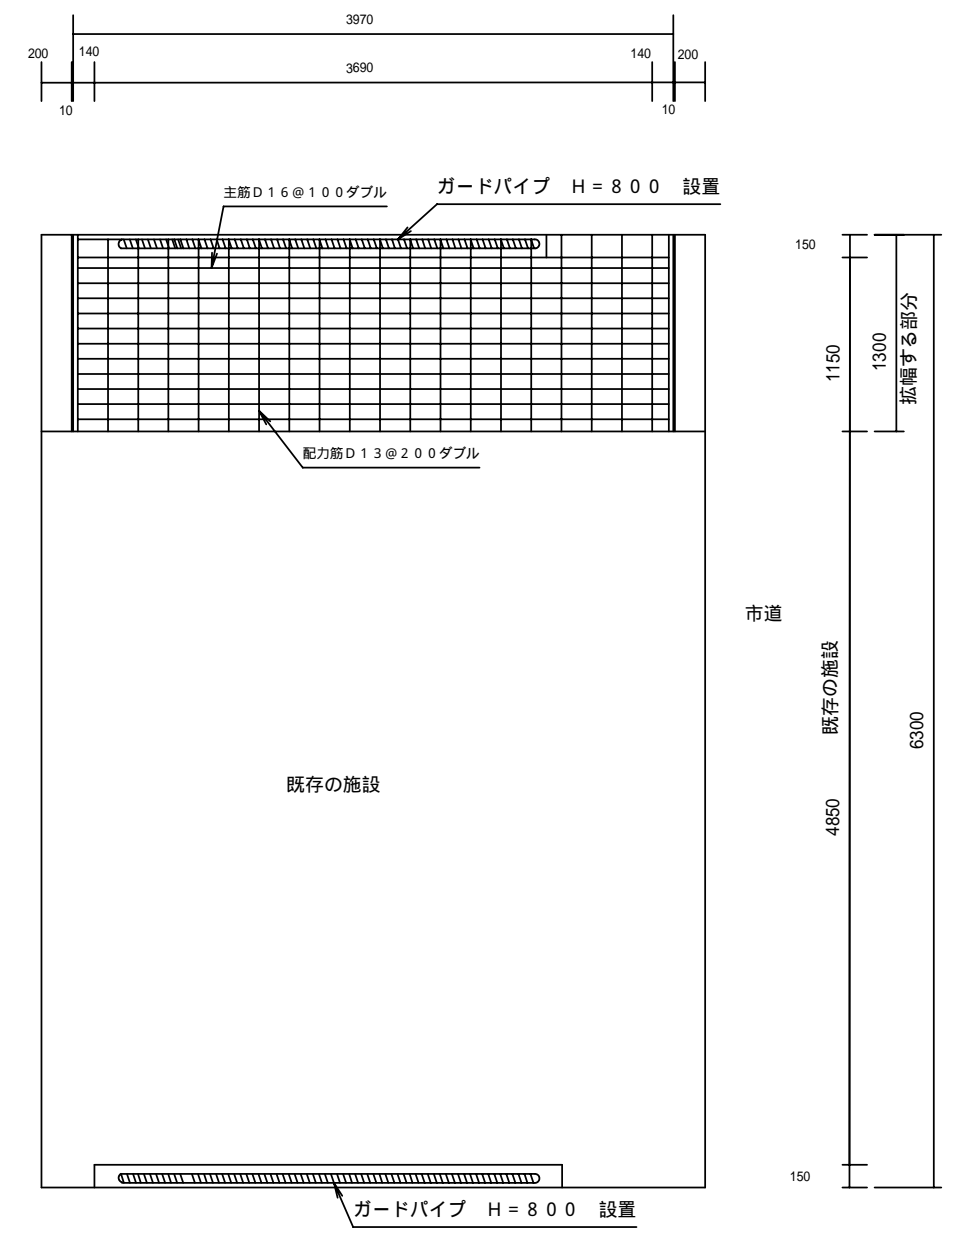

北側計画断面図

松杭設置平面図

平面配筋図

横断面図